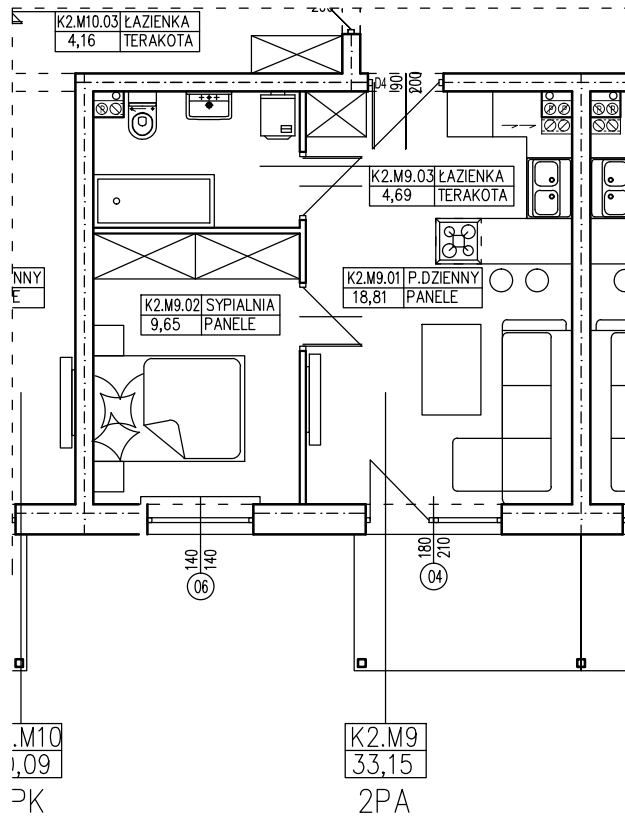

BUDYNEK WIELORODZINNY
 OŚNO LUBUSKIE DZIAŁKI NR 527/16 I 526/7
MIESZKANIE K2.M9

POWIERZCHNIA UŻYTKOWA 33,15 m²