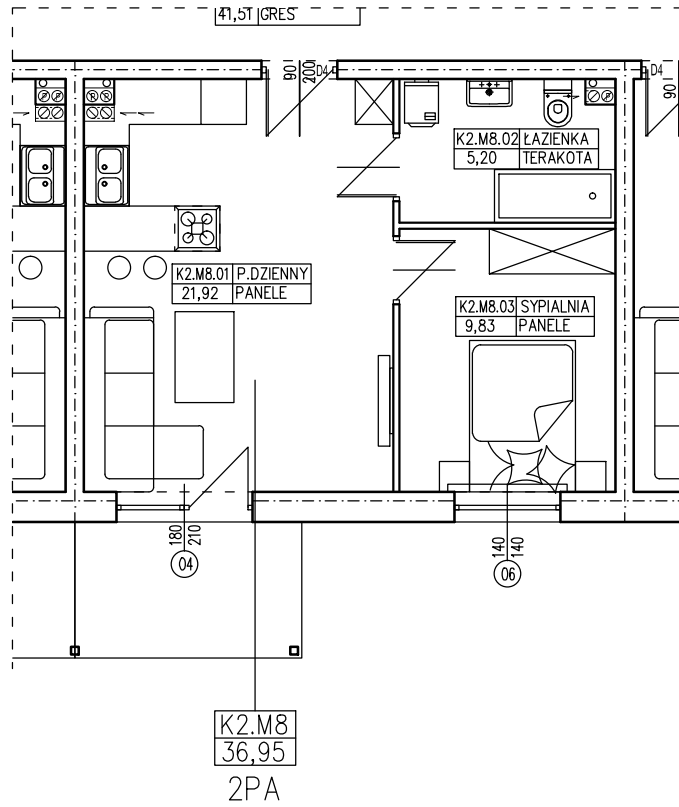

BUDYNEK WIELORODZINNY
OŚNO LUBUSKIE DZIAŁKI NR 527/16 I 526/7
MIESZKANIE K2.M8

POWIERZCHNIA UŻYTKOWA 36,95 m²