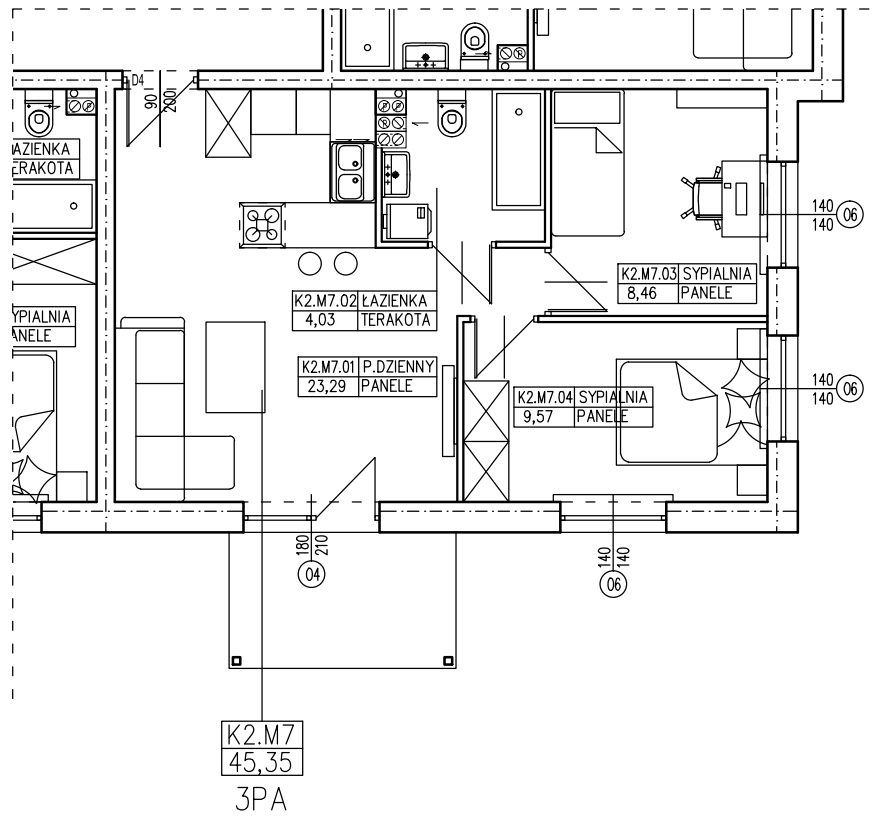

BUDYNEK WIELORODZINNY
OŚNO LUBUSKIE DZIAŁKI NR 527/16 I 526/7
MIESZKANIE K2.M7

POWIERZCHNIA UŻYTKOWA 45,35 m²