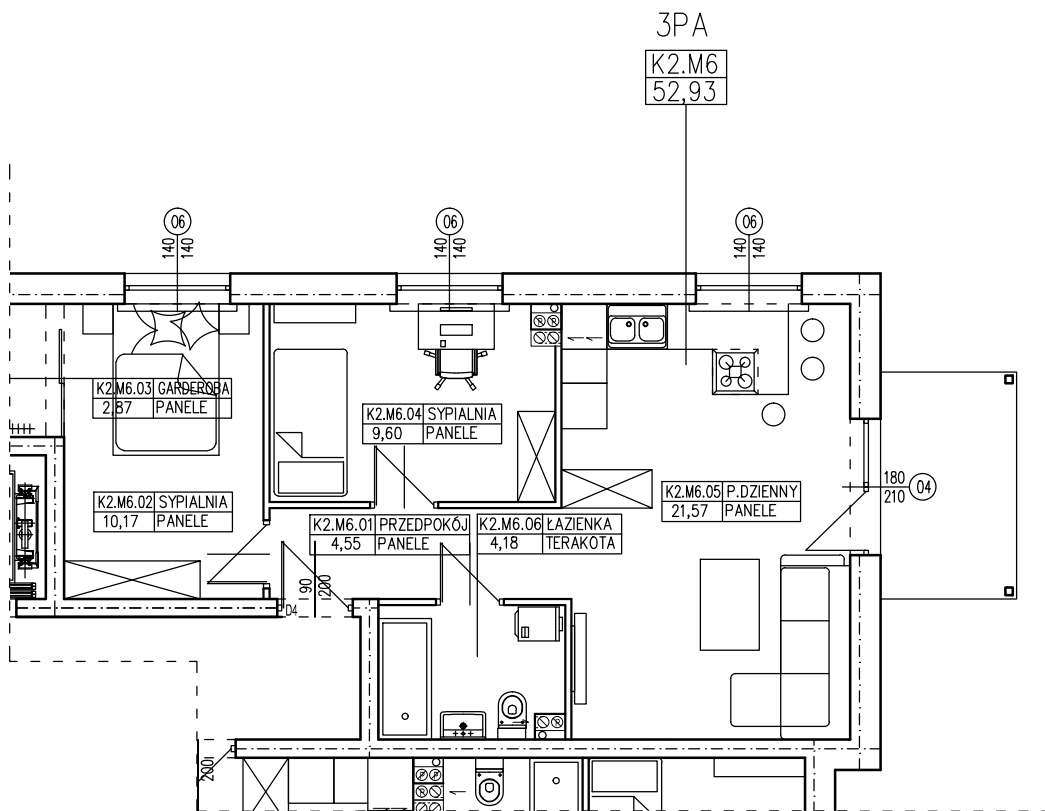

BUDYNEK WIELORODZINNY
OŚNO LUBUSKIE DZIAŁKI NR 527/16 I 526/7
MIESZKANIE K2.M6

POWIERZCHNIA UŻYTKOWA 52,93 m²