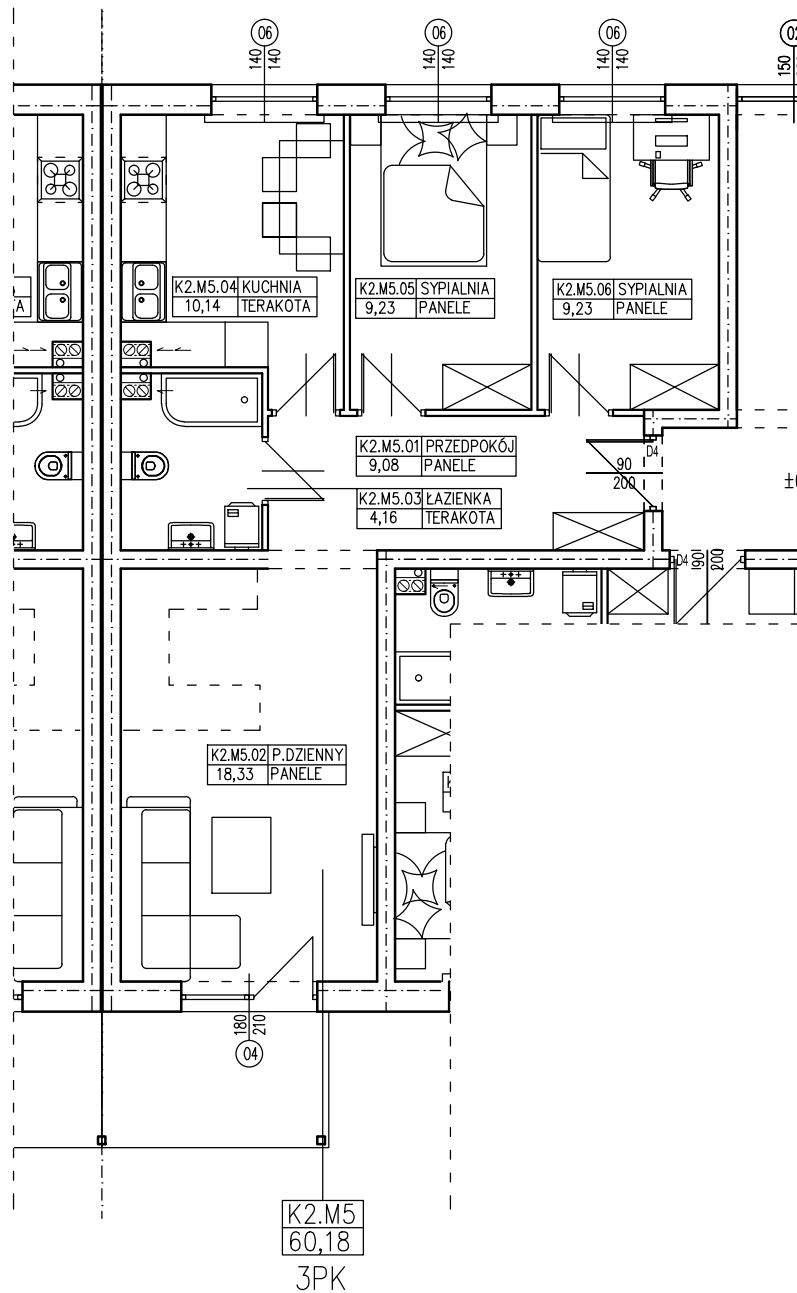

BUDYNEK WIELORODZINNY
 OŚNO LUBUSKIE DZIAŁKI NR 527/16 I 526/7
MIESZKANIE K2.M5

POWIERZCHNIA UŻYTKOWA 60,18 m²