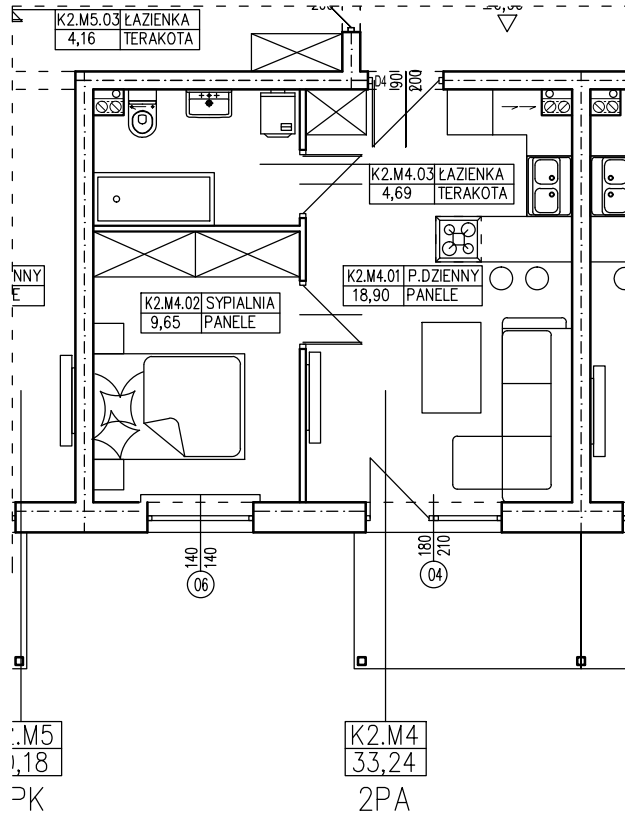

BUDYNEK WIELORODZINNY  
OŚNO LUBUSKIE DZIAŁKI NR 527/16 I 526/7  
**MIESZKANIE K2.M4**

POWIERZCHNIA UŻYTKOWA 33,24 m<sup>2</sup>