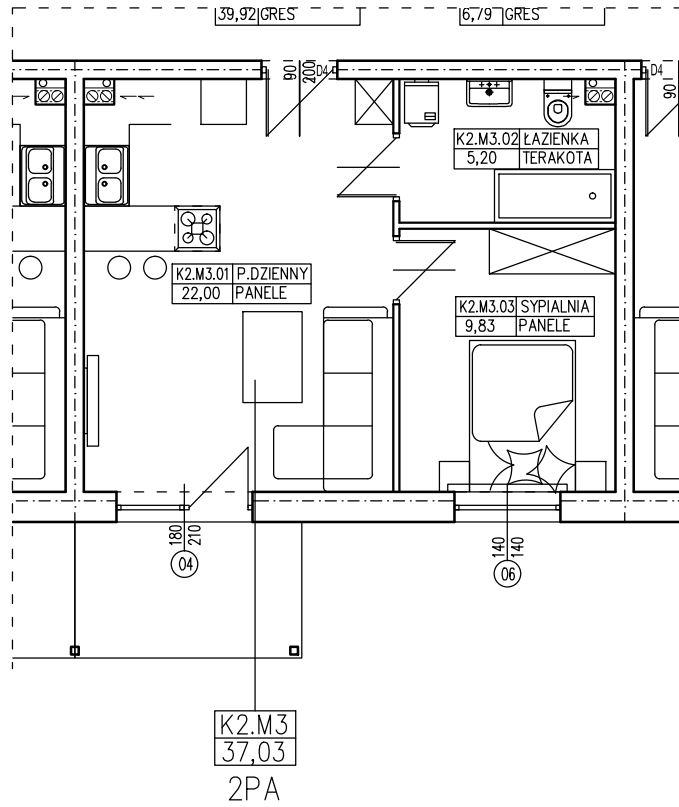

BUDYNEK WIELORODZINNY
OŚNO LUBUSKIE DZIAŁKI NR 527/16 I 526/7
MIESZKANIE K2.M3

POWIERZCHNIA UŻYTKOWA 37,03 m²