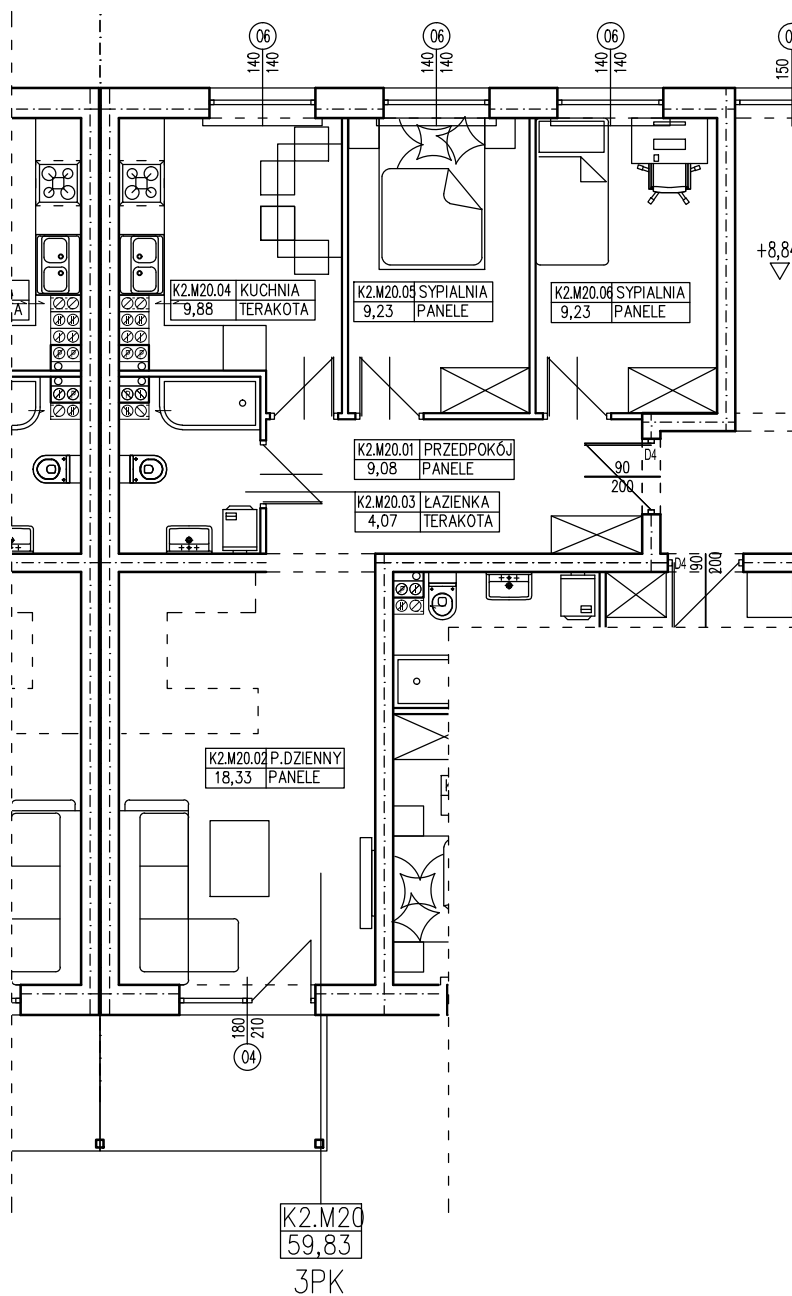

BUDYNEK WIELORODZINNY  
 OŚNO LUBUSKIE DZIAŁKI NR 527/16 I 526/7  
**MIESZKANIE K2.M20**

POWIERZCHNIA UŻYTKOWA 59,83 m<sup>2</sup>