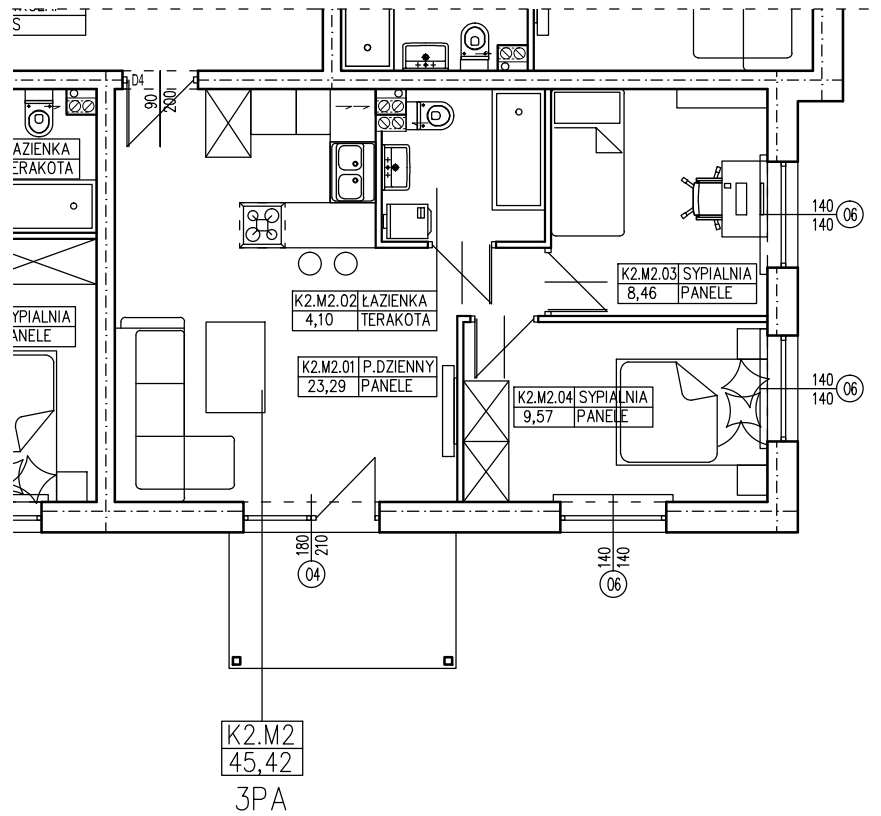

BUDYNEK WIELORODZINNY
OŚNO LUBUSKIE DZIAŁKI NR 527/16 I 526/7
MIESZKANIE K2.M2

POWIERZCHNIA UŻYTKOWA 45,42 m²