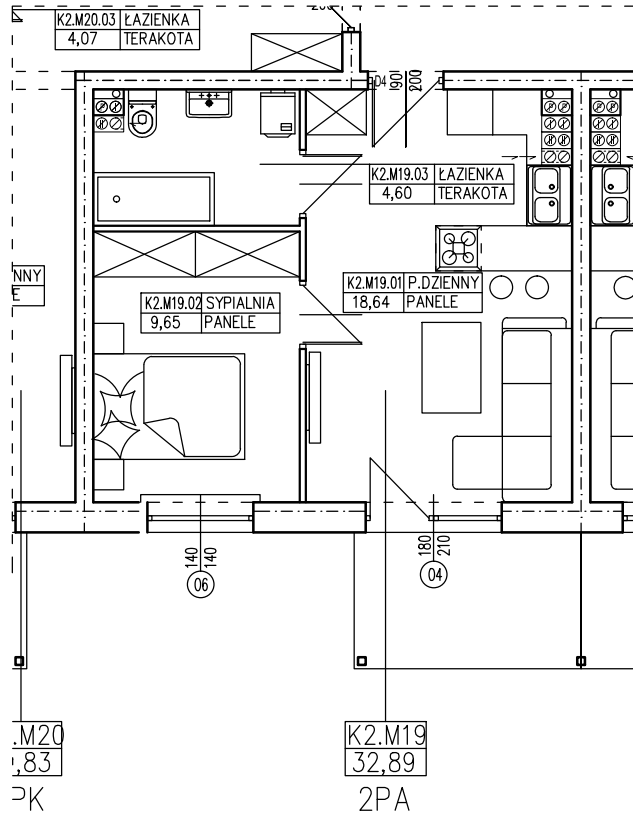

BUDYNEK WIELORODZINNY
 OŚNO LUBUSKIE DZIAŁKI NR 527/16 I 526/7
MIESZKANIE K2.M19

POWIERZCHNIA UŻYTKOWA 32,89 m²