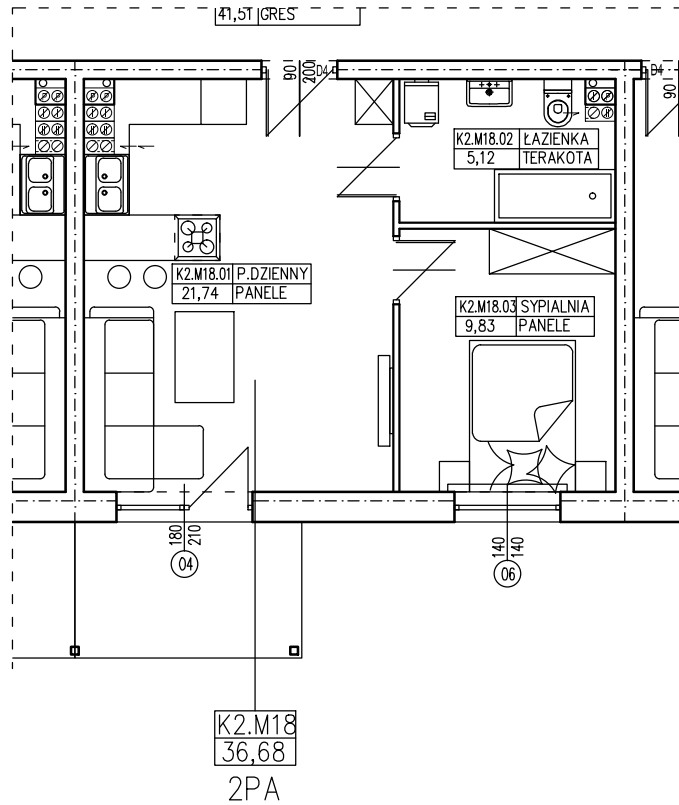

BUDYNEK WIELORODZINNY
OŚNO LUBUSKIE DZIAŁKI NR 527/16 I 526/7
MIESZKANIE K2.M18

POWIERZCHNIA UŻYTKOWA 36,68 m²