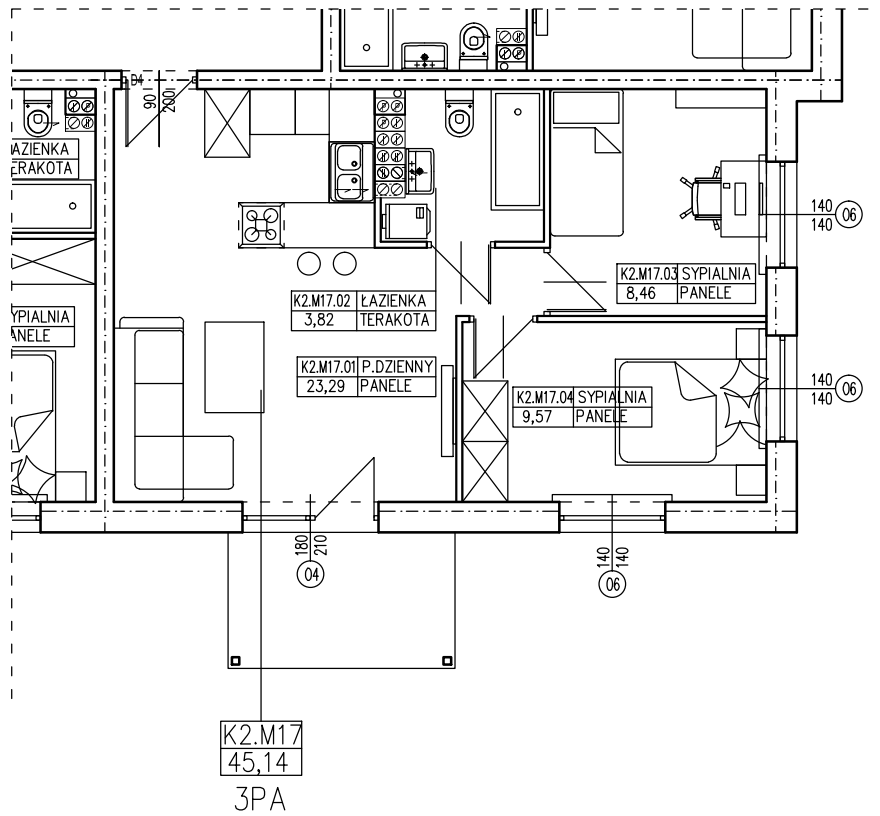

BUDYNEK WIELORODZINNY
 OŚNO LUBUSKIE DZIAŁKI NR 527/16 I 526/7
MIESZKANIE K2.M17

POWIERZCHNIA UŻYTKOWA 45,14 m²