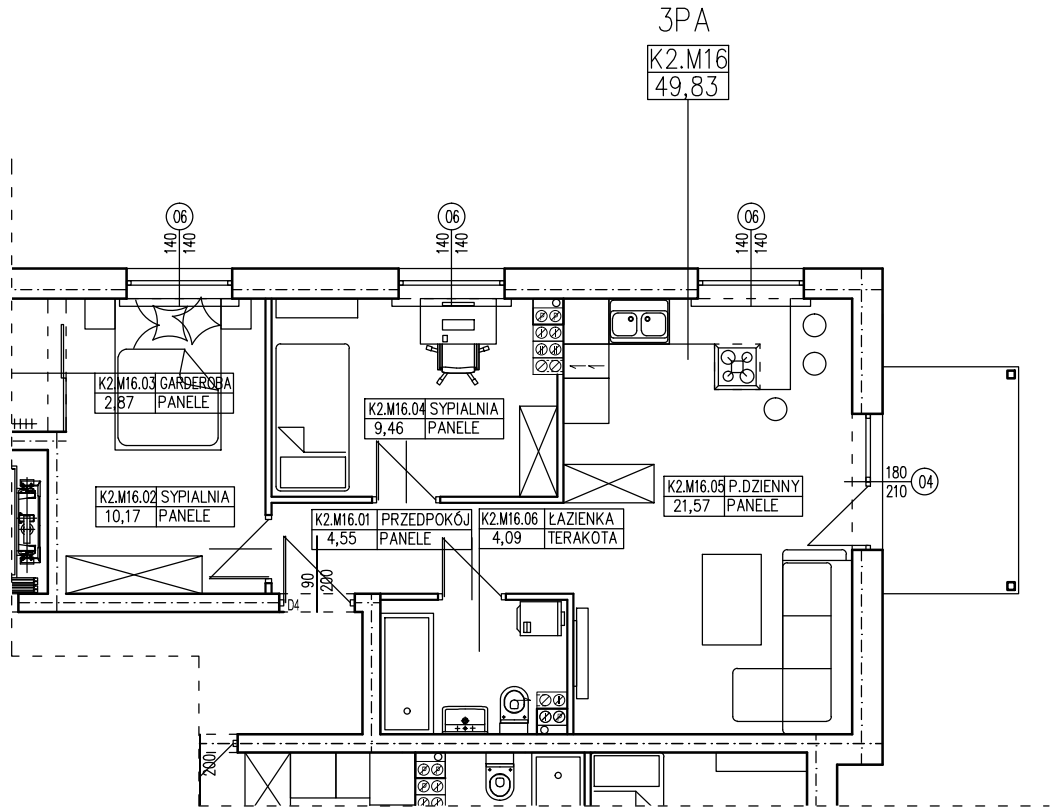

BUDYNEK WIELORODZINNY  
OŚNO LUBUSKIE DZIAŁKI NR 527/16 I 526/7  
**MIESZKANIE K2.M16**

POWIERZCHNIA UŻYTKOWA 49,83 m<sup>2</sup>