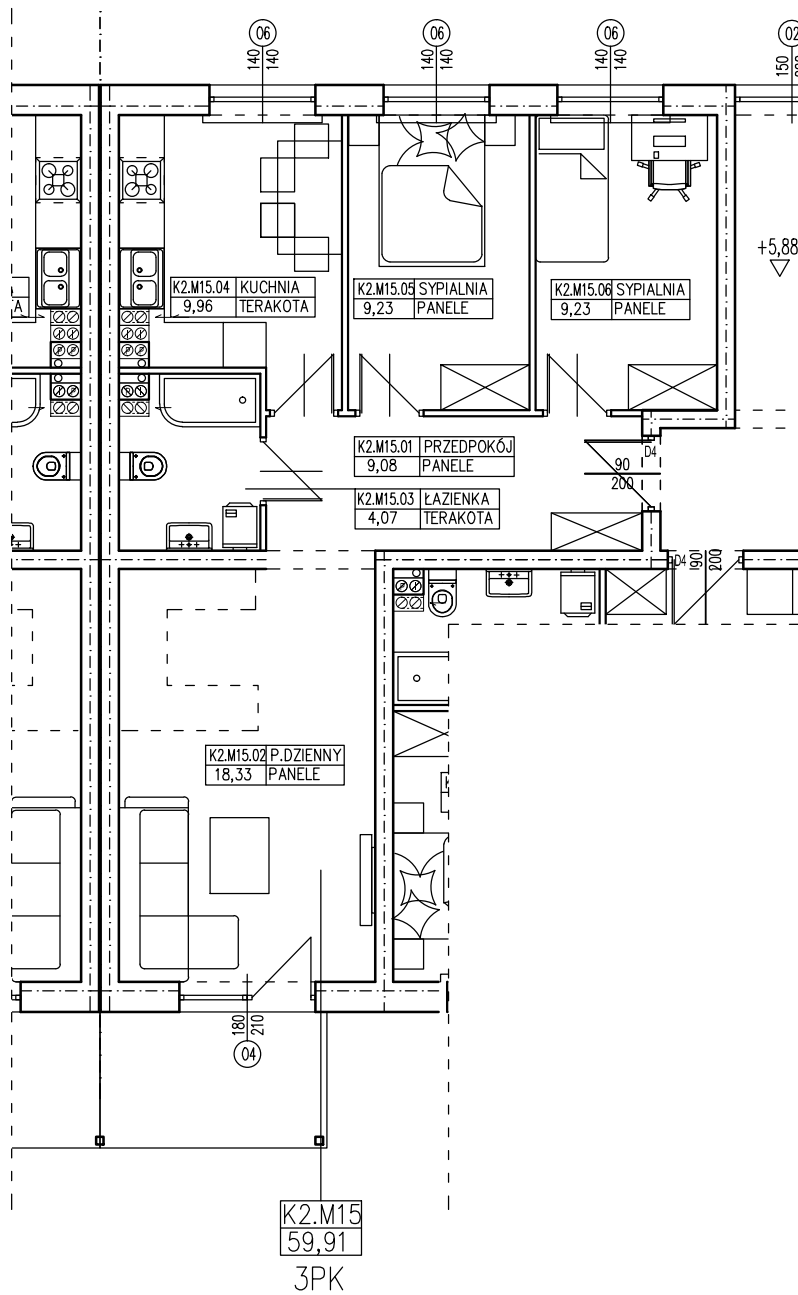

BUDYNEK WIELORODZINNY
 OŚNO LUBUSKIE DZIAŁKI NR 527/16 I 526/7
MIESZKANIE K2.M15

POWIERZCHNIA UŻYTKOWA 59,91 m²