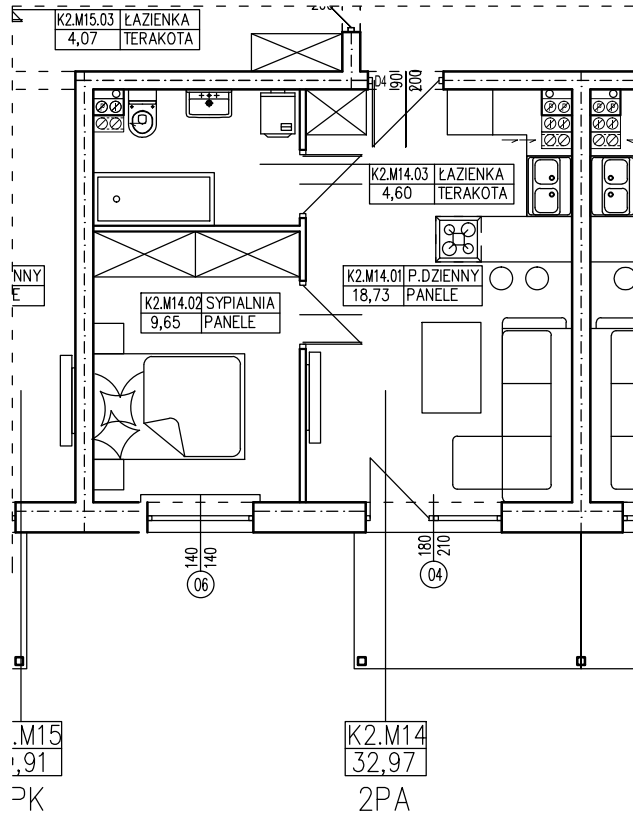

BUDYNEK WIELORODZINNY
OŚNO LUBUSKIE DZIAŁKI NR 527/16 I 526/7
MIESZKANIE K2.M14

POWIERZCHNIA UŻYTKOWA 32,97 m²