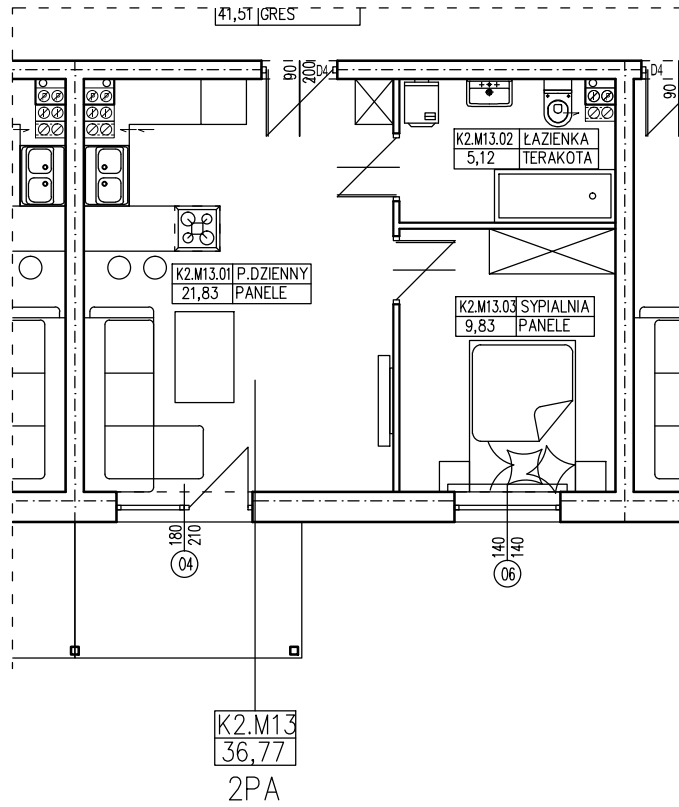

BUDYNEK WIELORODZINNY
OŚNO LUBUSKIE DZIAŁKI NR 527/16 I 526/7
MIESZKANIE K2.M13

POWIERZCHNIA UŻYTKOWA 36,77 m²