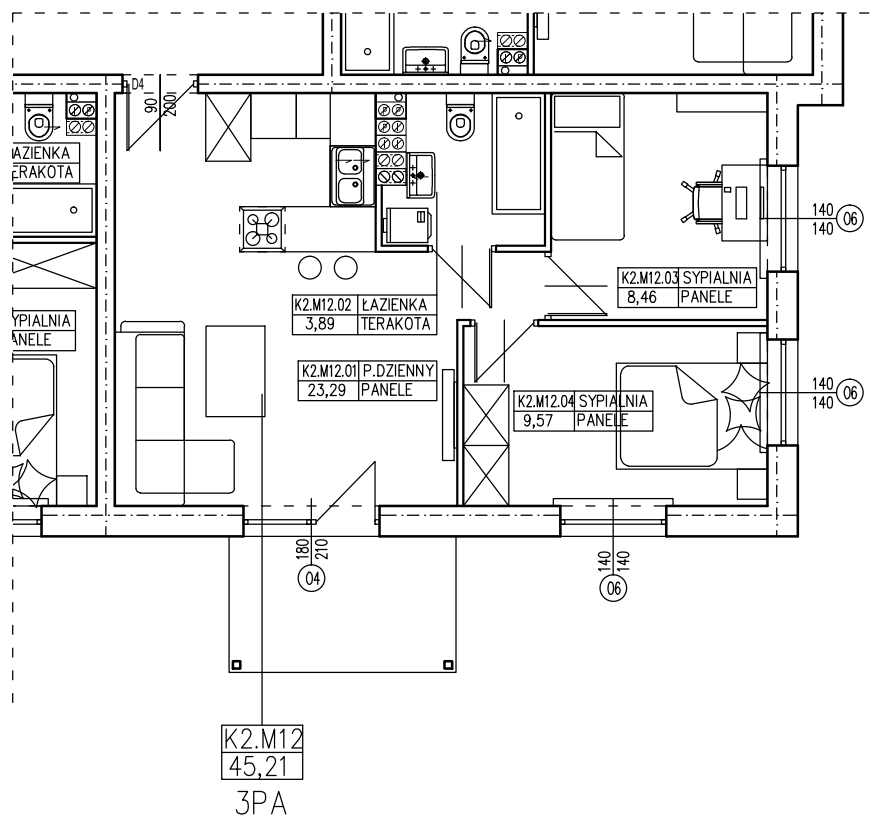

BUDYNEK WIELORODZINNY
 OŚNO LUBUSKIE DZIAŁKI NR 527/16 I 526/7
MIESZKANIE K2.M12

POWIERZCHNIA UŻYTKOWA 45,21 m²