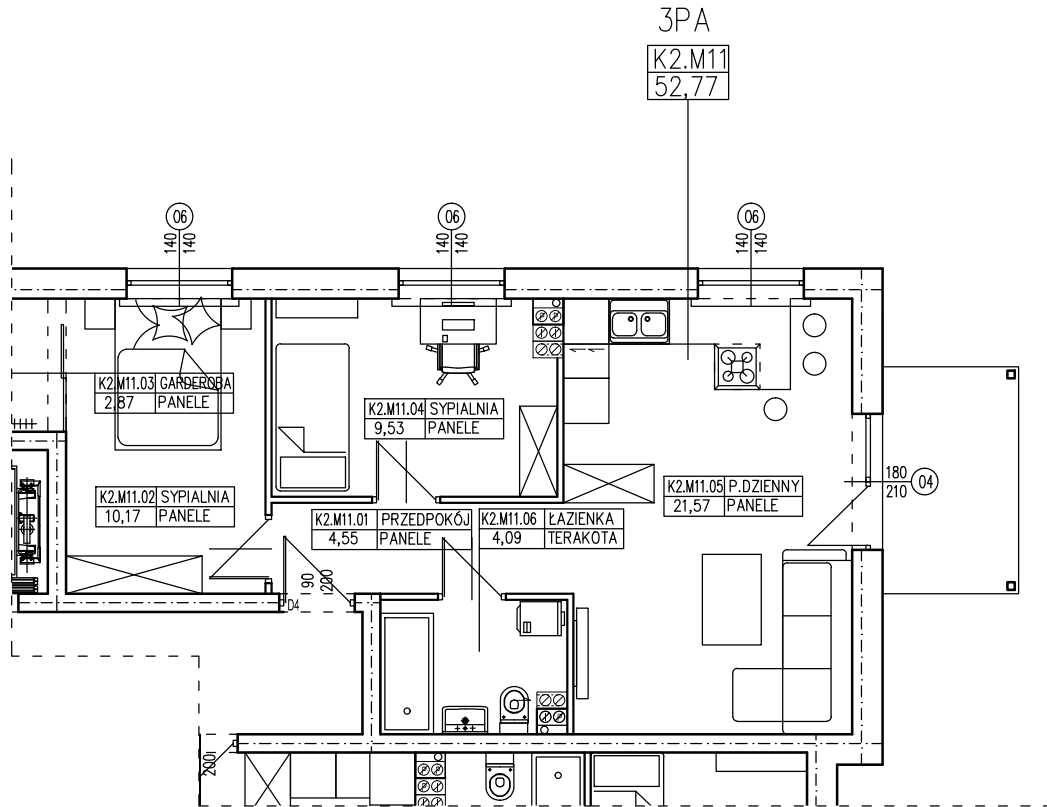

BUDYNEK WIELORODZINNY
OŚNO LUBUSKIE DZIAŁKI NR 527/16 I 526/7
MIESZKANIE K2.M11

POWIERZCHNIA UŻYTKOWA 52,77 m²