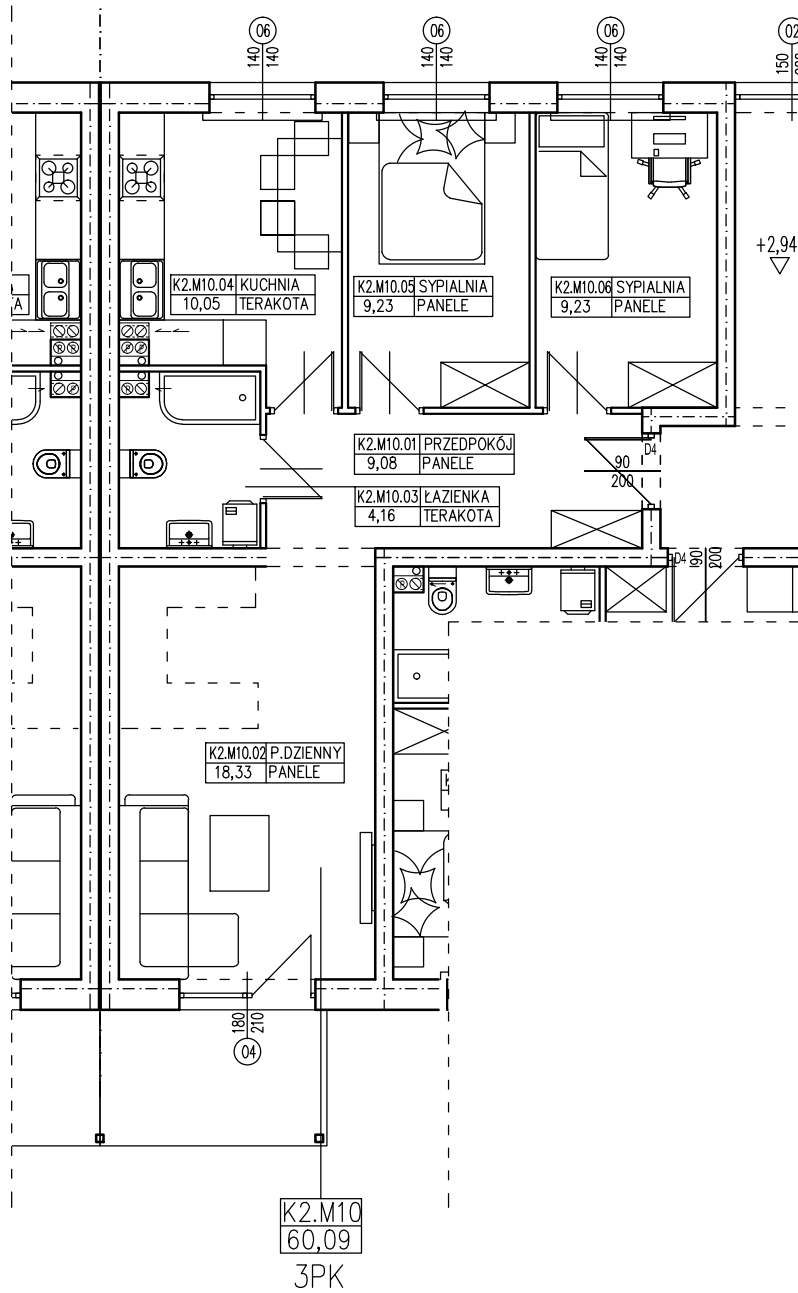

BUDYNEK WIELORODZINNY
 OŚNO LUBUSKIE DZIAŁKI NR 527/16 I 526/7
MIESZKANIE K2.M10

POWIERZCHNIA UŻYTKOWA 60,09 m²