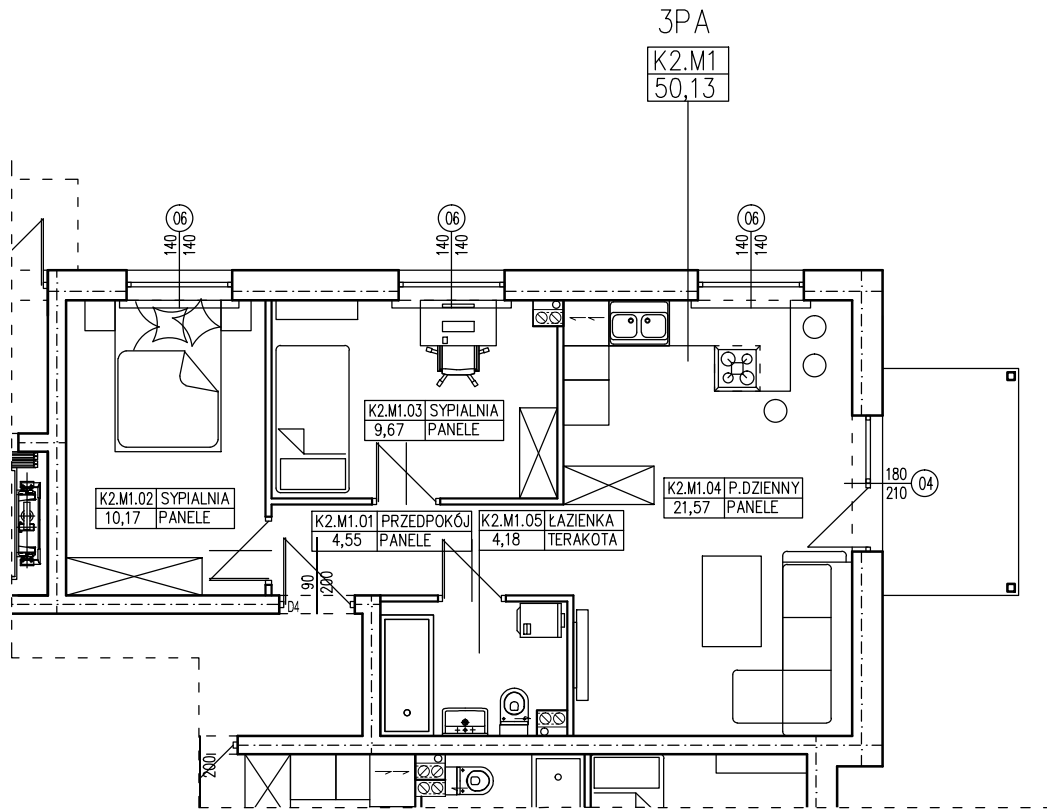

BUDYNEK WIELORODZINNY
OŚNO LUBUSKIE DZIAŁKI NR 527/16 I 526/7
MIESZKANIE K2.M1

POWIERZCHNIA UŻYTKOWA 50,13 m²