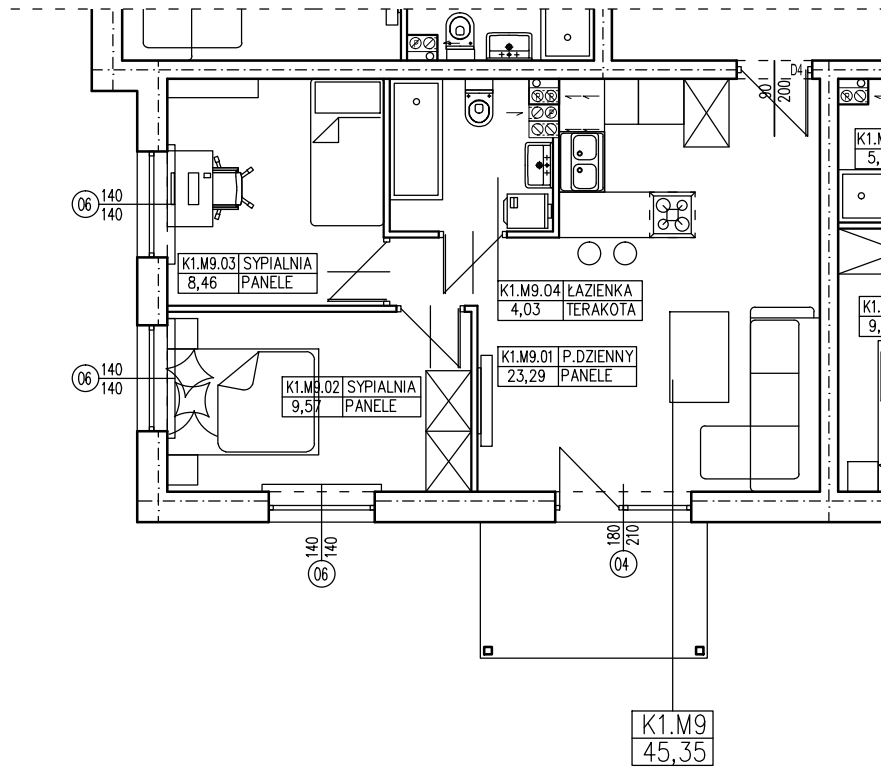

BUDYNEK WIELORODZINNY
OŚNO LUBUSKIE DZIAŁKI NR 527/16 I 526/7
MIESZKANIE K1.M9

POWIERZCHNIA UŻYTKOWA 45,35 m²