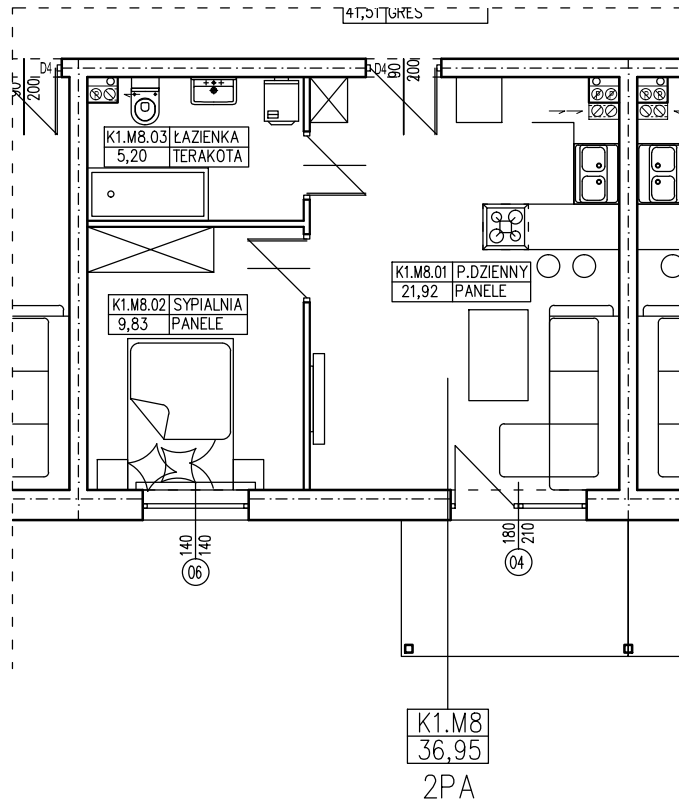

BUDYNEK WIELORODZINNY
OŚNO LUBUSKIE DZIAŁKI NR 527/16 I 526/7
MIESZKANIE K1.M8

POWIERZCHNIA UŻYTKOWA 36,95 m²