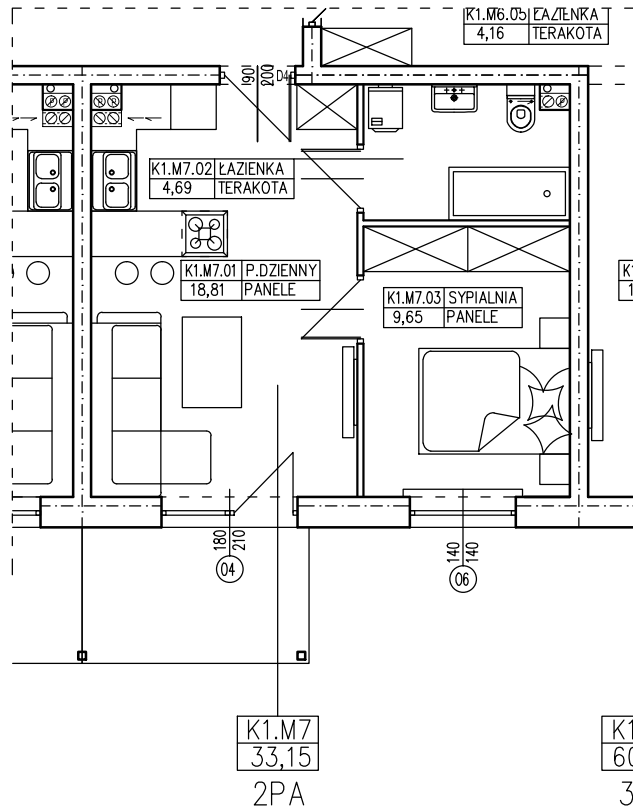

BUDYNEK WIELORODZINNY
OŚNO LUBUSKIE DZIAŁKI NR 527/16 I 526/7
MIESZKANIE K1.M7

POWIERZCHNIA UŻYTKOWA 33,15 m²