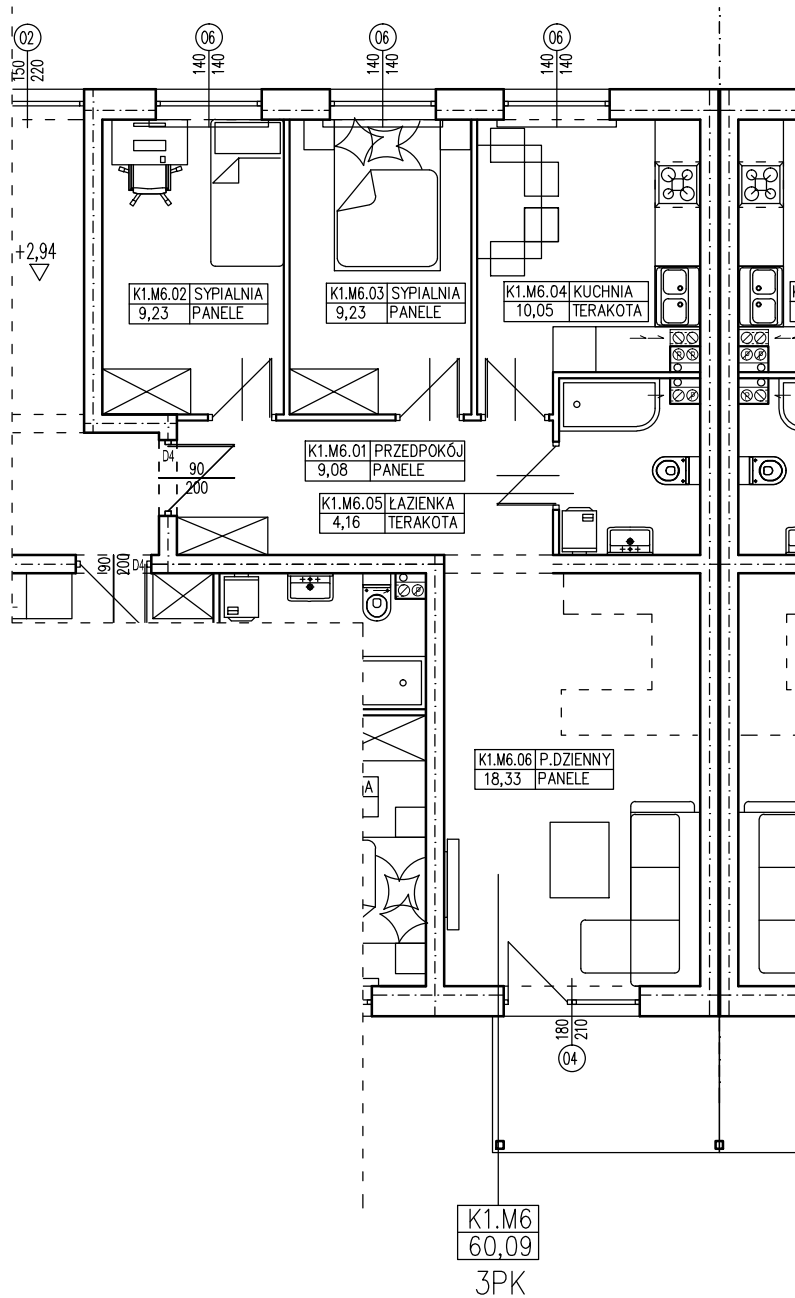

BUDYNEK WIELORODZINNY  
 OŚNO LUBUSKIE DZIAŁKI NR 527/16 I 526/7  
**MIESZKANIE K1.M6**

POWIERZCHNIA UŻYTKOWA 60,09 m<sup>2</sup>