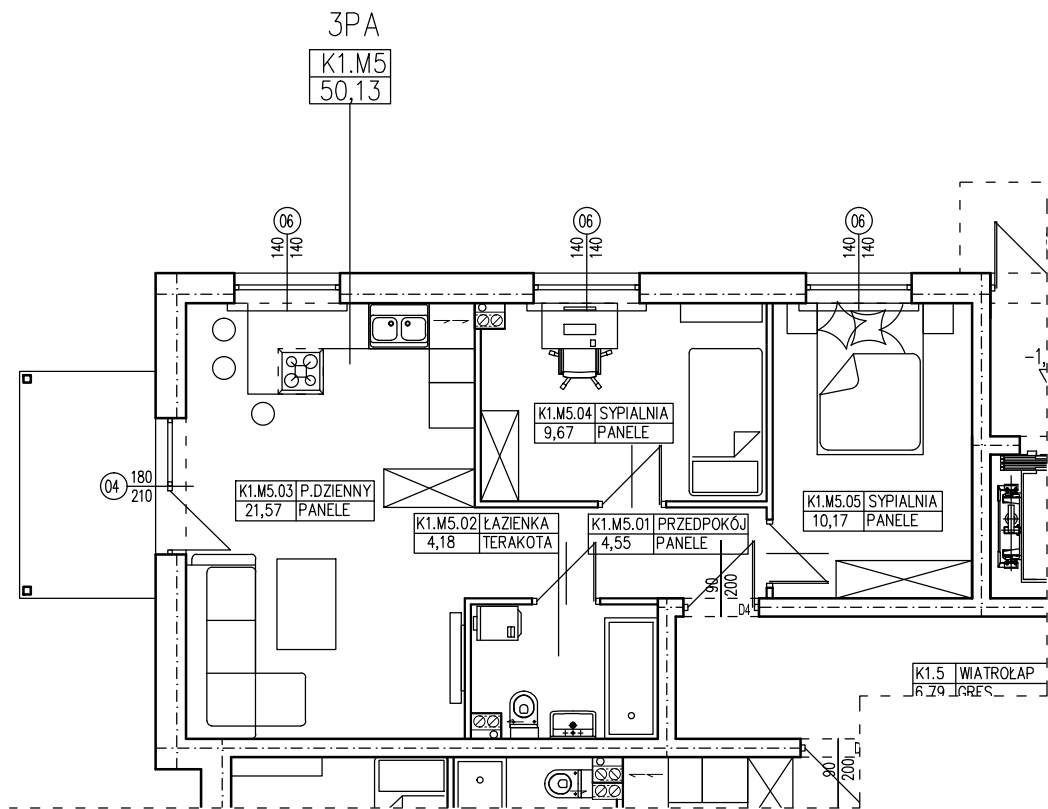

BUDYNEK WIELORODZINNY  
 OŚNO LUBUSKIE DZIAŁKI NR 527/16 I 526/7  
**MIESZKANIE K1.M5**

POWIERZCHNIA UŻYTKOWA 50,13 m<sup>2</sup>