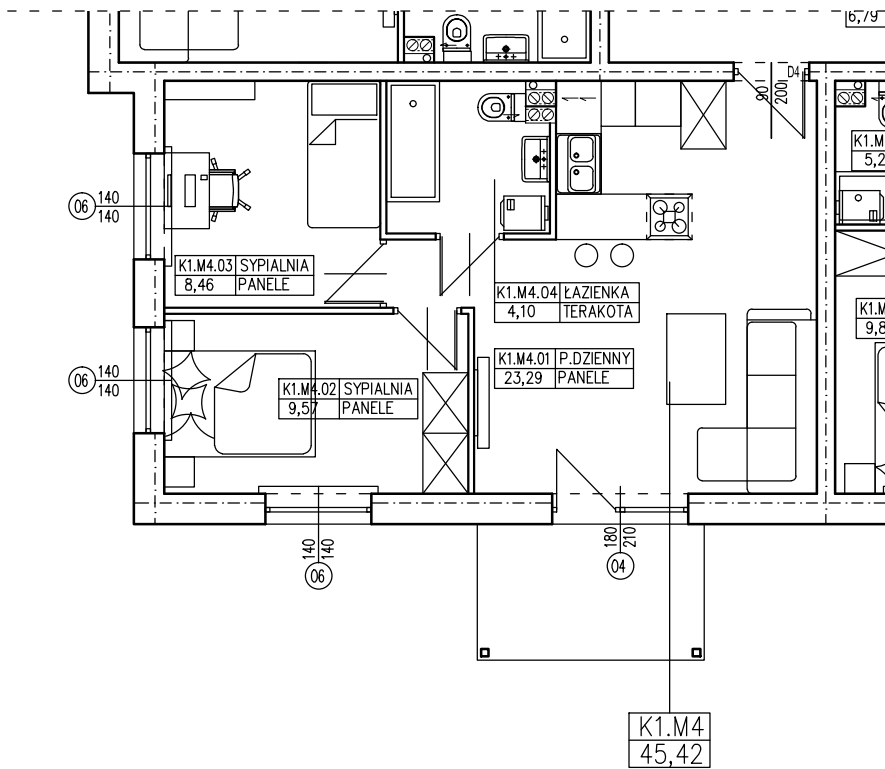

BUDYNEK WIELORODZINNY
OŚNO LUBUSKIE DZIAŁKI NR 527/16 I 526/7
MIESZKANIE K1.M4

POWIERZCHNIA UŻYTKOWA 45,42 m²