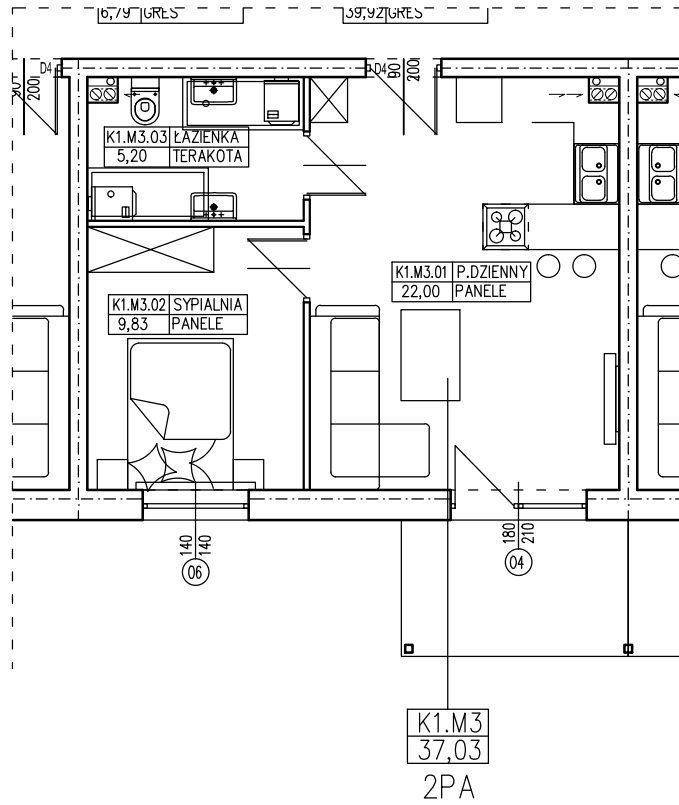

BUDYNEK WIELORODZINNY  
OŚNO LUBUSKIE DZIAŁKI NR 527/16 I 526/7  
**MIESZKANIE K1.M3**

POWIERZCHNIA UŻYTKOWA 37,03 m<sup>2</sup>