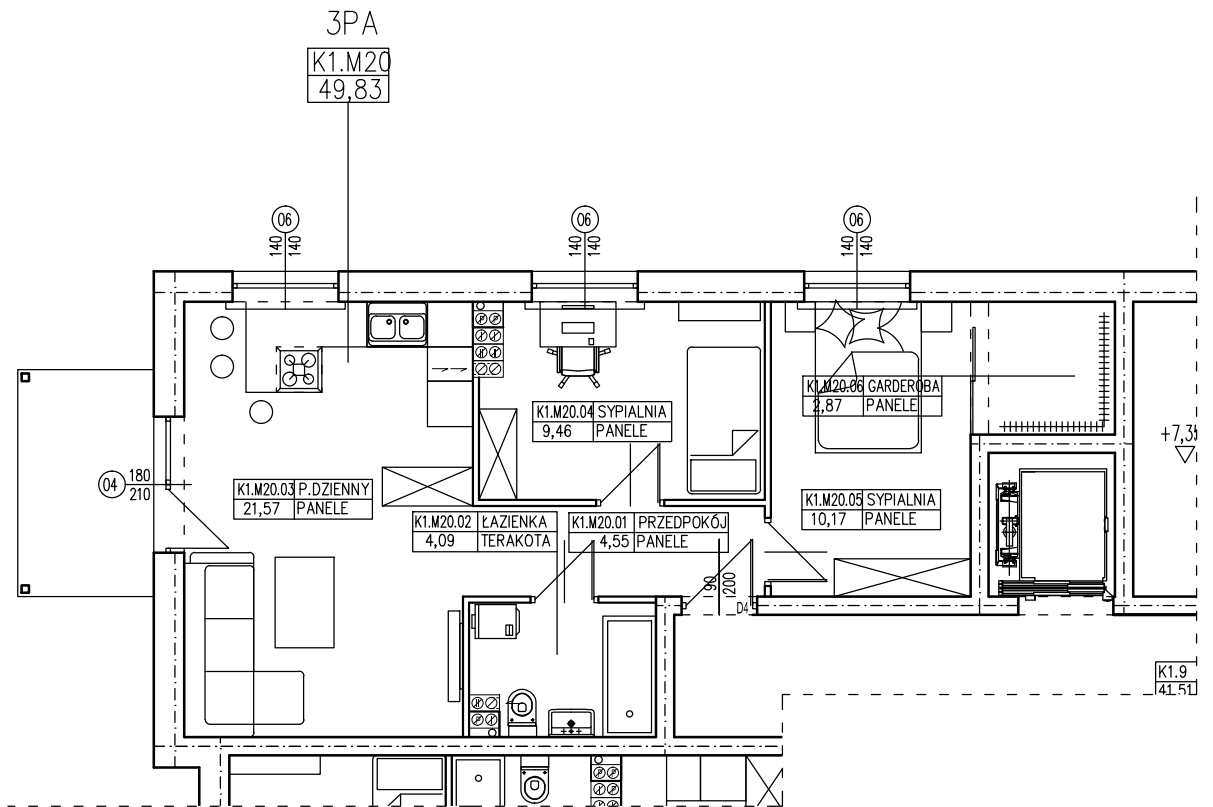

BUDYNEK WIELORODZINNY
OŚNO LUBUSKIE DZIAŁKI NR 527/16 I 526/7
MIESZKANIE K1.M20

POWIERZCHNIA UŻYTKOWA 49,83 m²