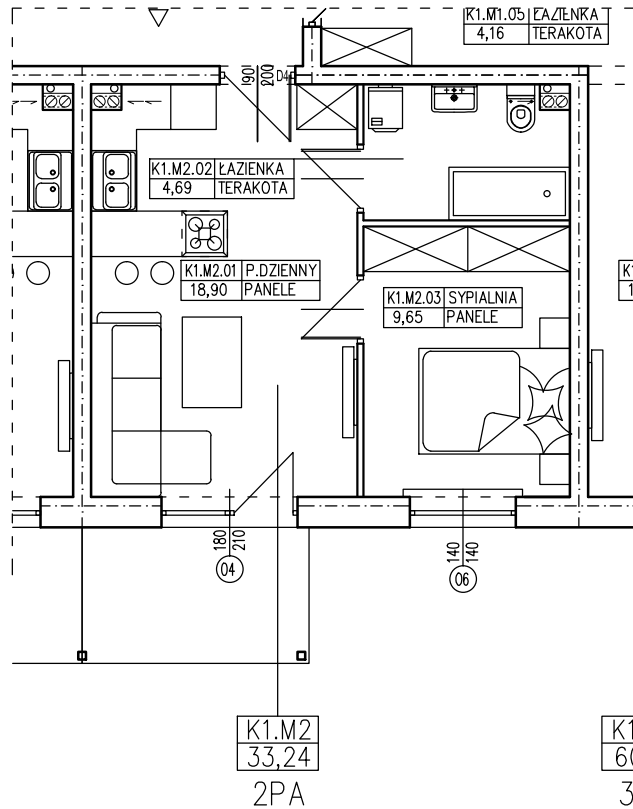

BUDYNEK WIELORODZINNY
OŚNO LUBUSKIE DZIAŁKI NR 527/16 I 526/7
MIESZKANIE K1.M2

POWIERZCHNIA UŻYTKOWA 33,24 m²