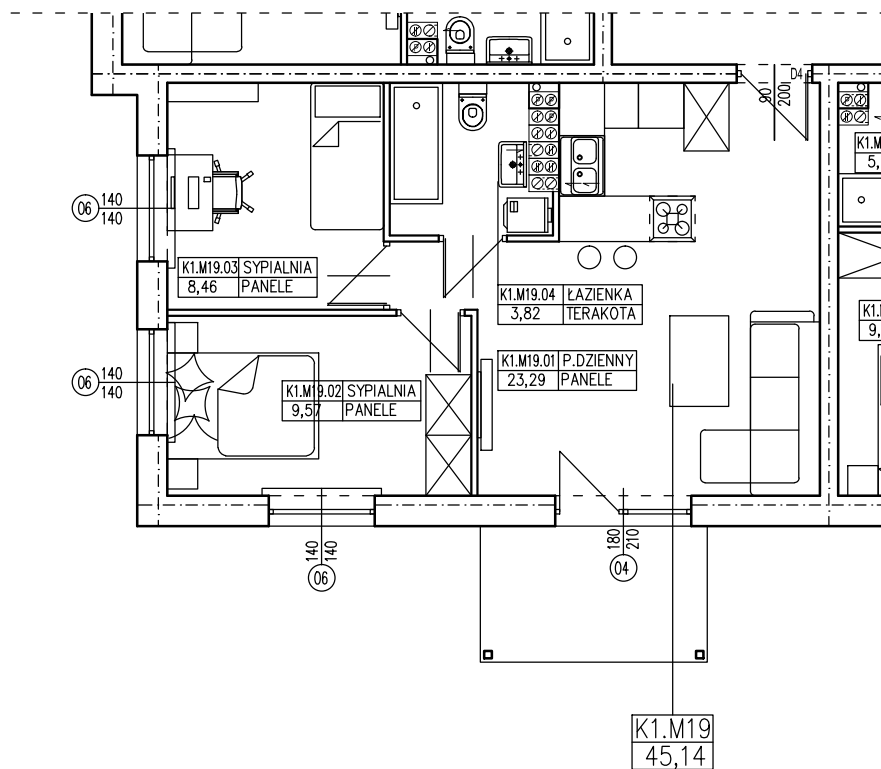

BUDYNEK WIELORODZINNY
OŚNO LUBUSKIE DZIAŁKI NR 527/16 I 526/7
MIESZKANIE K1.M19

POWIERZCHNIA UŻYTKOWA 45,14 m²