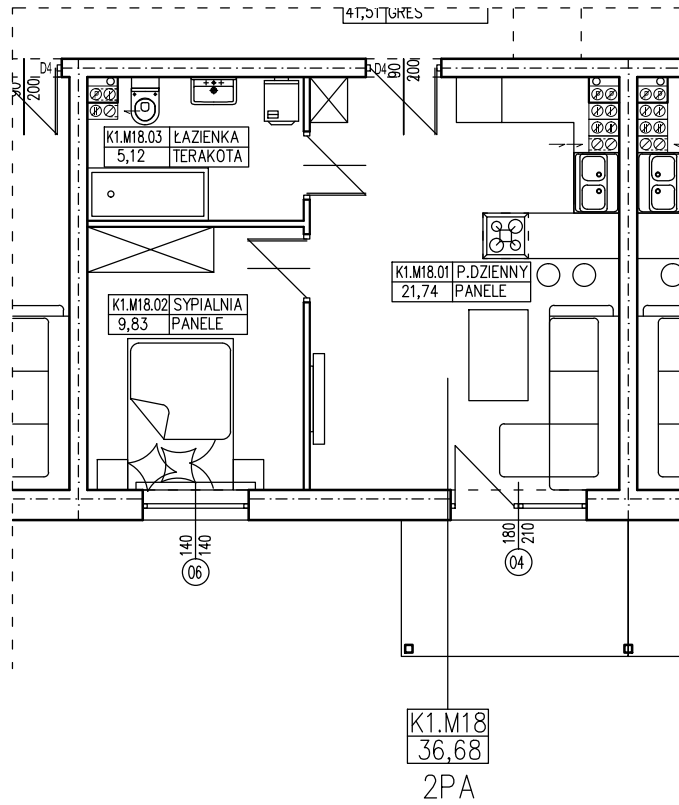

BUDYNEK WIELORODZINNY  
OŚNO LUBUSKIE DZIAŁKI NR 527/16 I 526/7  
**MIESZKANIE K1.M18**

POWIERZCHNIA UŻYTKOWA 36,68 m<sup>2</sup>