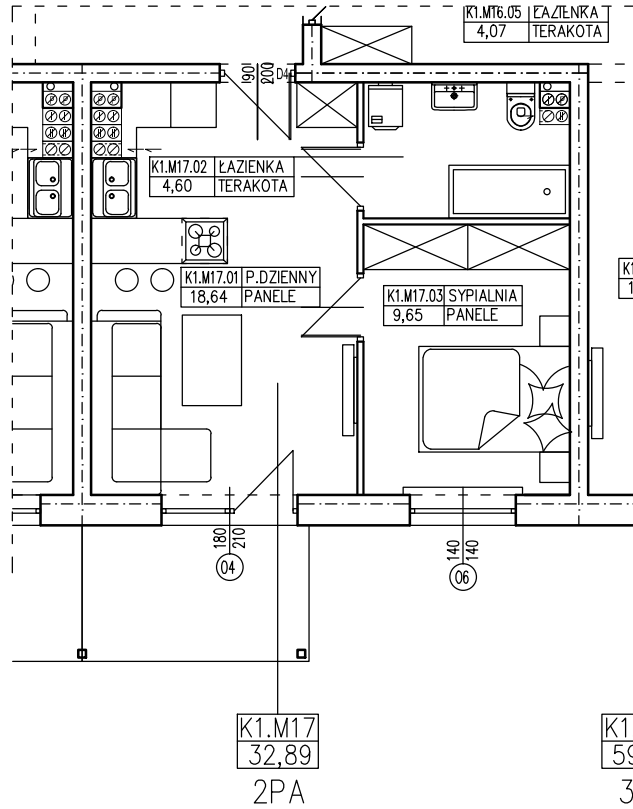

BUDYNEK WIELORODZINNY
 OŚNO LUBUSKIE DZIAŁKI NR 527/16 I 526/7
MIESZKANIE K1.M17

POWIERZCHNIA UŻYTKOWA 32,89 m²