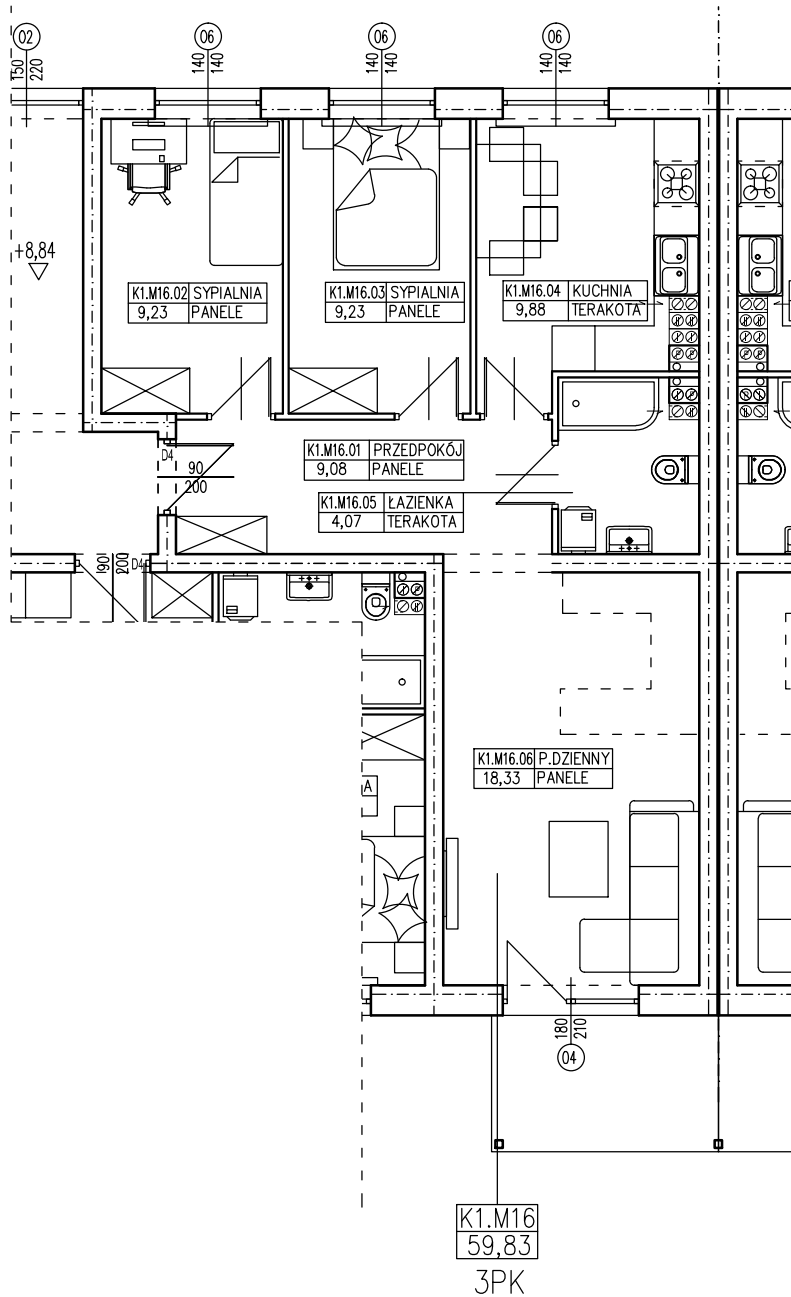

BUDYNEK WIELORODZINNY
 OŚNO LUBUSKIE DZIAŁKI NR 527/16 I 526/7
MIESZKANIE K1.M16

POWIERZCHNIA UŻYTKOWA 59,83 m²