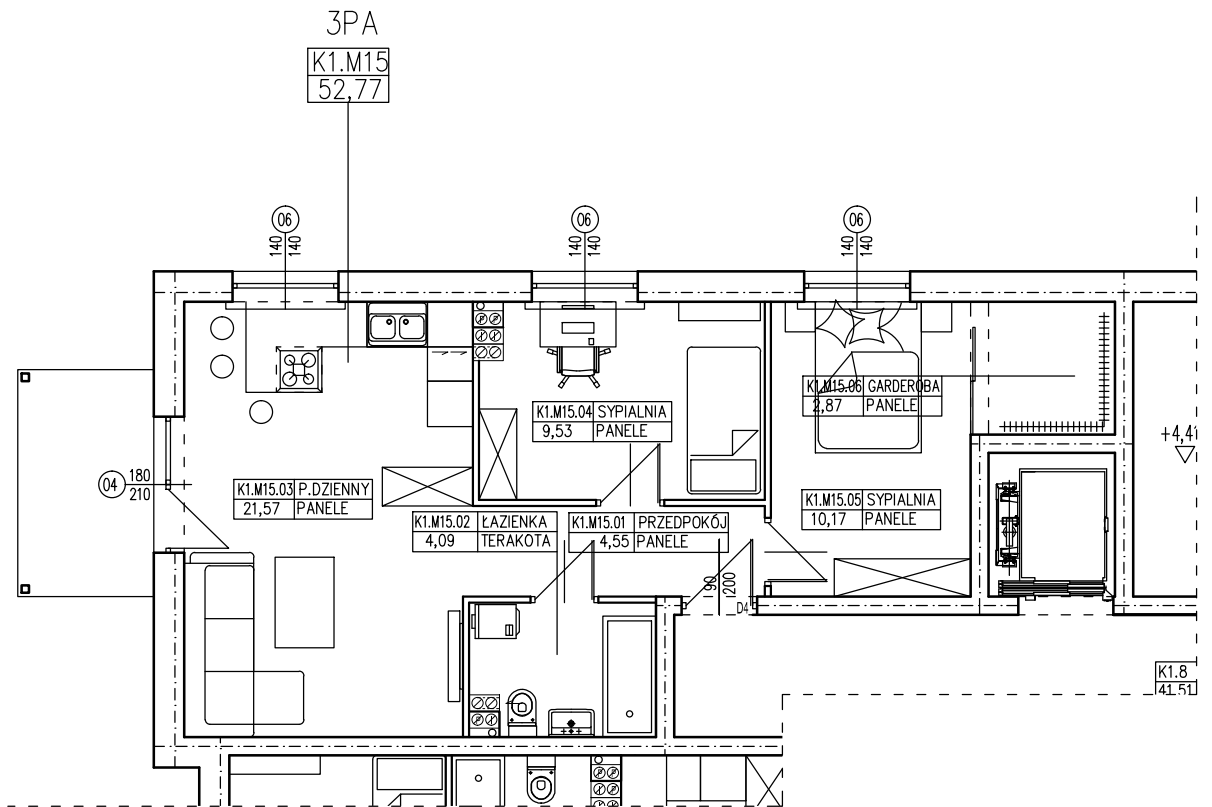

BUDYNEK WIELORODZINNY
OŚNO LUBUSKIE DZIAŁKI NR 527/16 I 526/7
MIESZKANIE K1.M15

POWIERZCHNIA UŻYTKOWA 52,77 m²