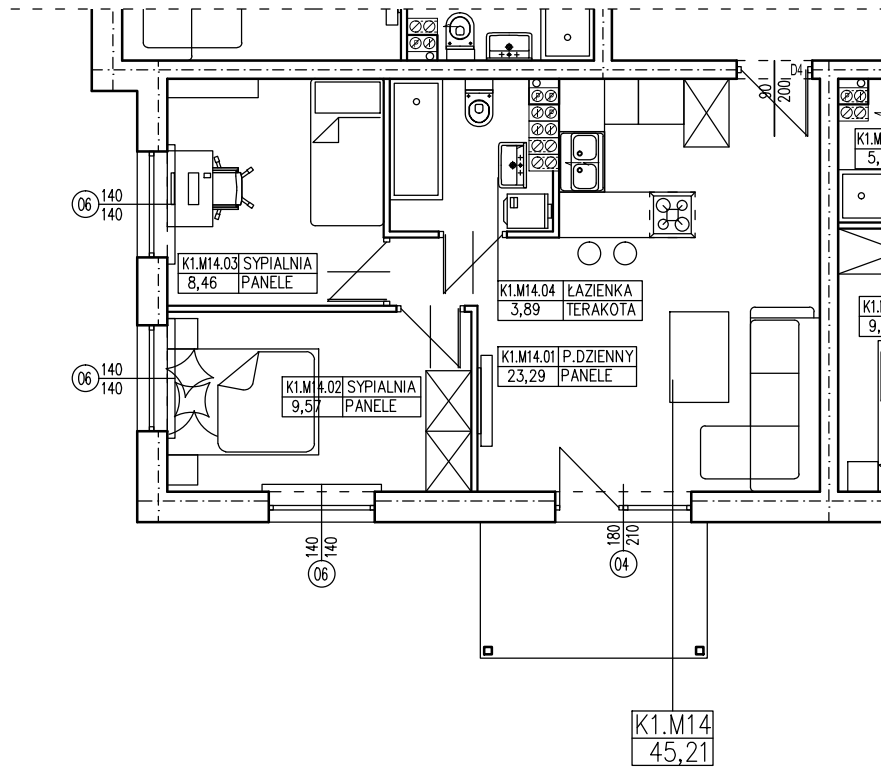

BUDYNEK WIELORODZINNY  
OŚNO LUBUSKIE DZIAŁKI NR 527/16 I 526/7  
**MIESZKANIE K1.M14**

POWIERZCHNIA UŻYTKOWA 45,21 m<sup>2</sup>