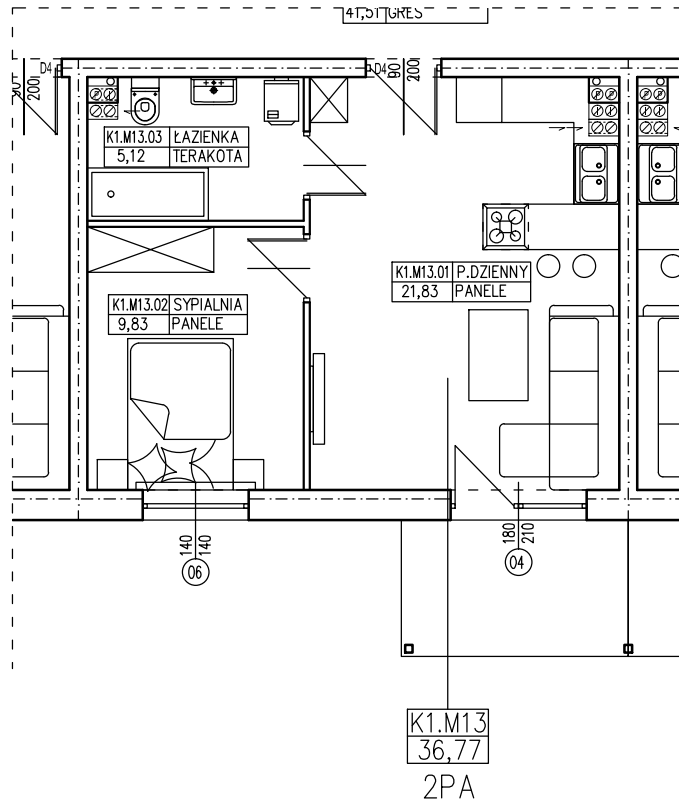

BUDYNEK WIELORODZINNY  
OŚNO LUBUSKIE DZIAŁKI NR 527/16 I 526/7  
**MIESZKANIE K1.M13**

POWIERZCHNIA UŻYTKOWA 36,77 m<sup>2</sup>