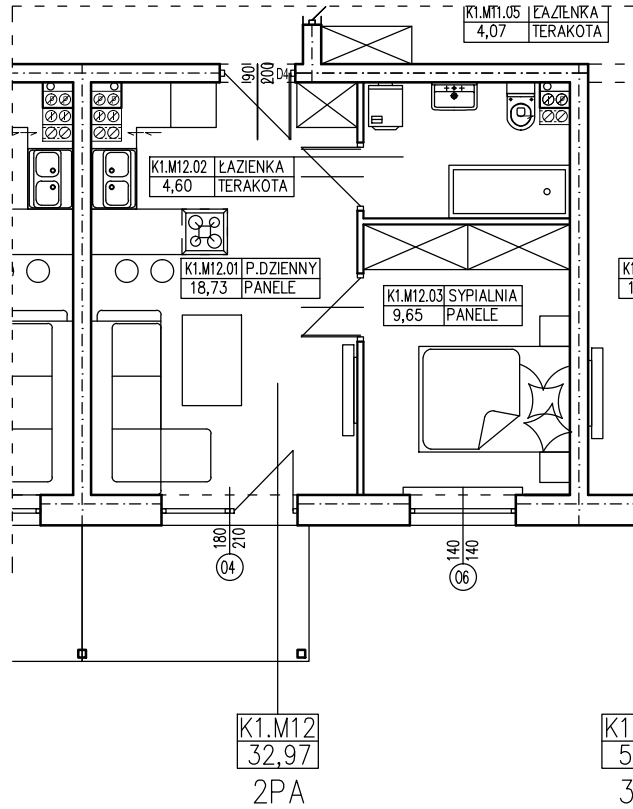

BUDYNEK WIELORODZINNY
 OŚNO LUBUSKIE DZIAŁKI NR 527/16 I 526/7
MIESZKANIE K1.M12

POWIERZCHNIA UŻYTKOWA 32,97 m²