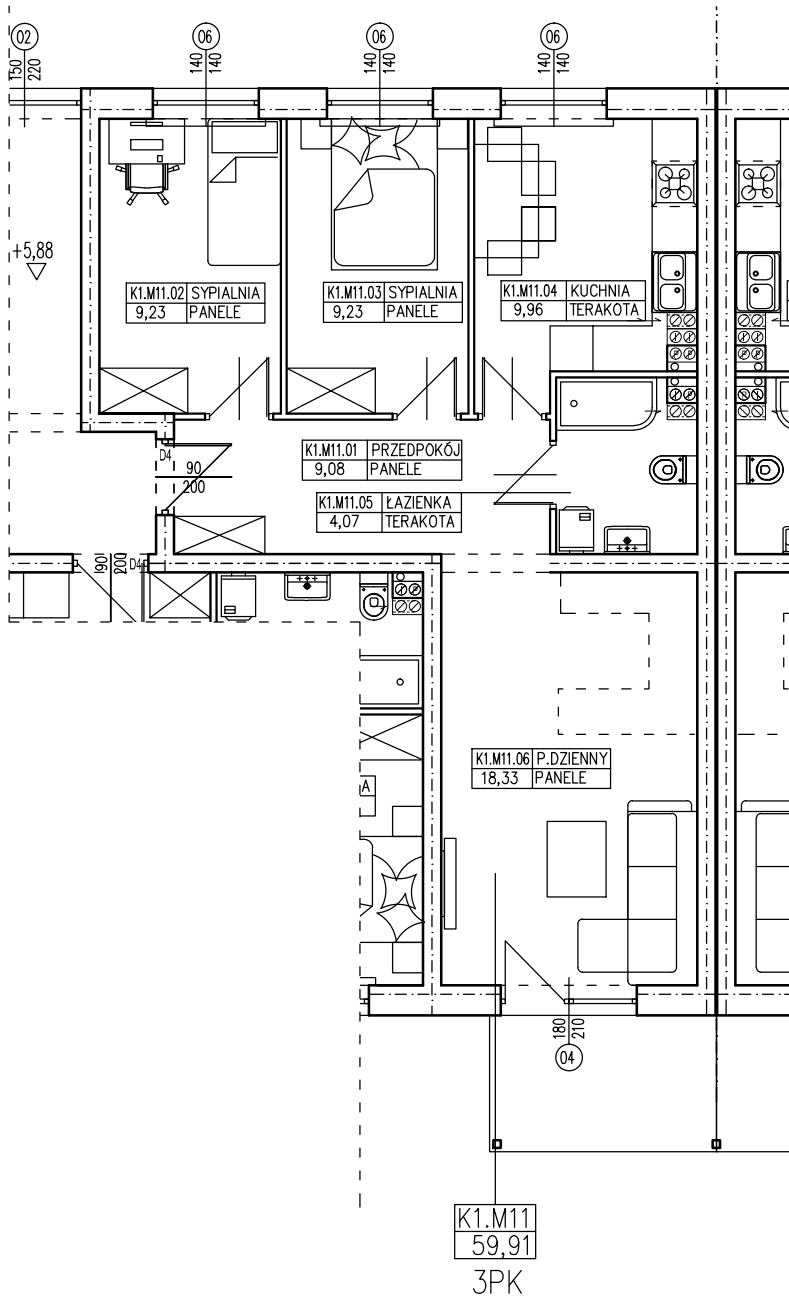

BUDYNEK WIELORODZINNY
OŚNO LUBUSKIE DZIAŁKI NR 527/16 I 526/7
MIESZKANIE K1.M11

POWIERZCHNIA UŻYTKOWA 59,91 m²