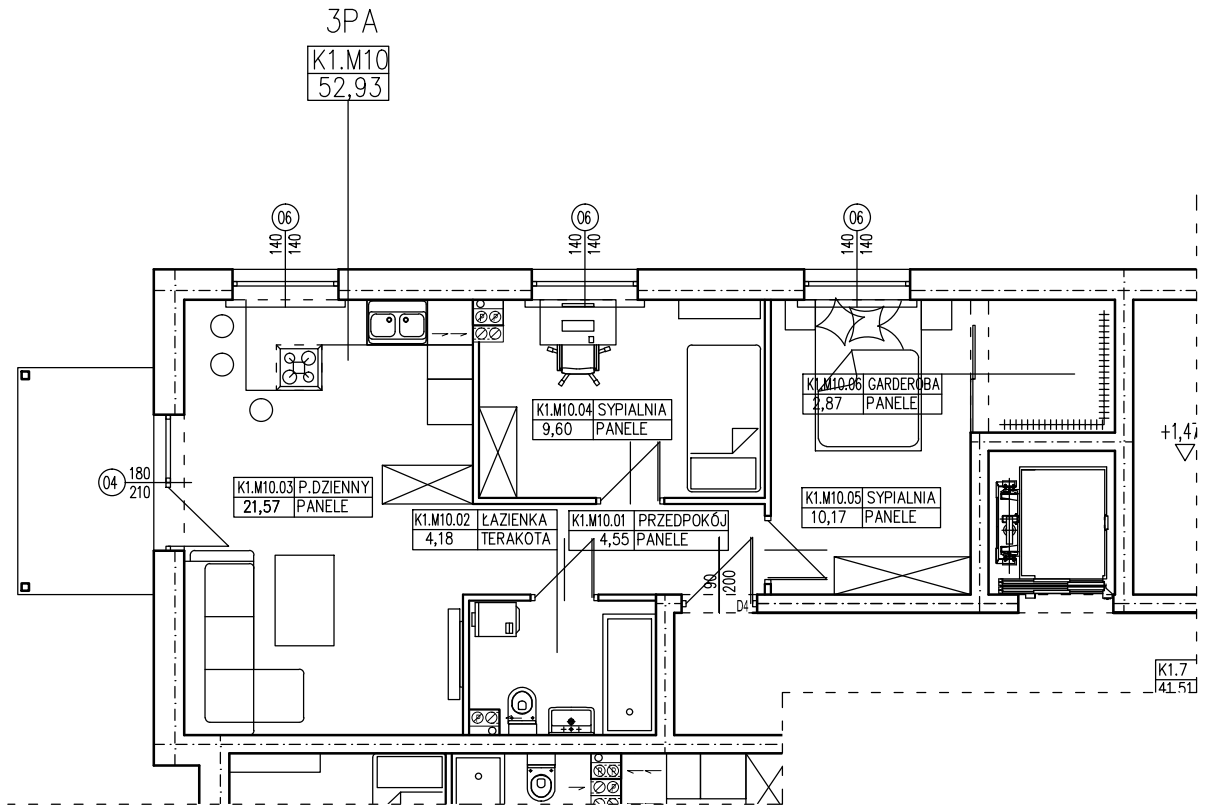

BUDYNEK WIELORODZINNY
OŚNO LUBUSKIE DZIAŁKI NR 527/16 I 526/7
MIESZKANIE K1.M10

POWIERZCHNIA UŻYTKOWA 52,93 m²