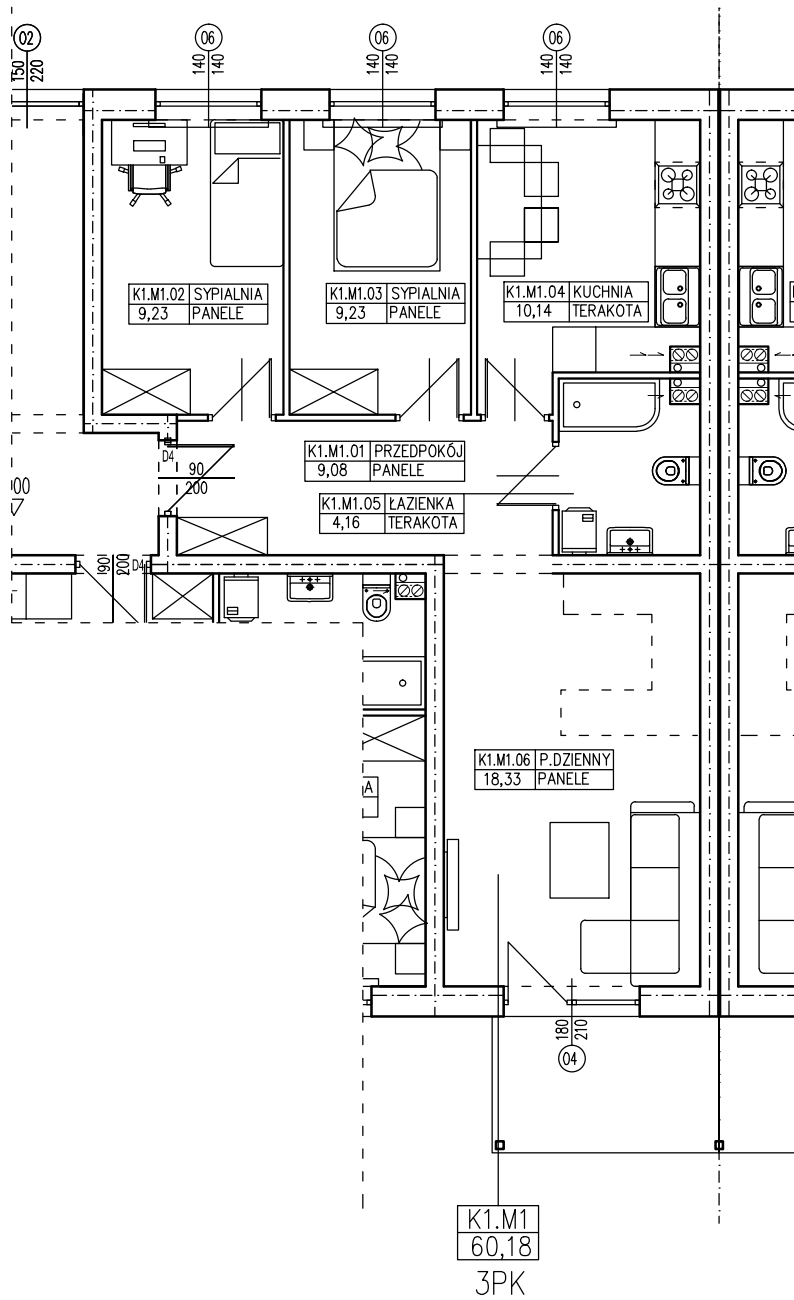

BUDYNEK WIELORODZINNY
OŚNO LUBUSKIE DZIAŁKI NR 527/16 I 526/7
MIESZKANIE K1.M1

POWIERZCHNIA UŻYTKOWA 60,18 m²